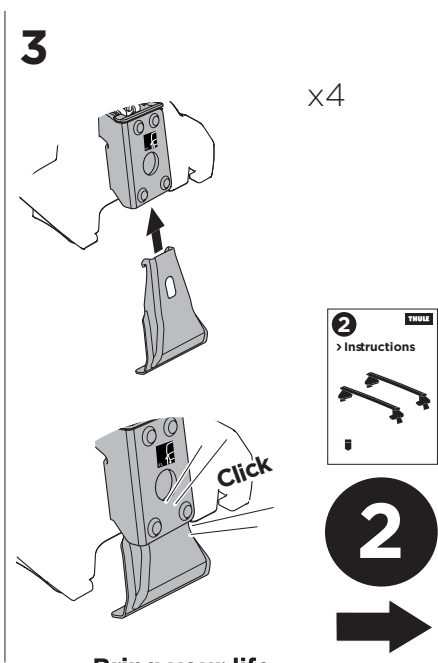

## Kit 145367

TOYOTA Prius (XW60), 5-dr Hatchback, 23-

ISO 11154-E

Bring your life  
thule.com

THULE WingBar Evo	THULE WingBar Edge	THULE WingBar	THULE SquareBar Evo	<b>Evo X (scale)</b>	<b>Edge X (scale)</b>
<b>TOYOTA Prius (XW60), 5-dr Hatchback, 23-</b>				<b>45</b>	<b>G</b>
THULE ProBar Evo	THULE SlideBar Evo				<b>X (mm/inch)</b>
<b>TOYOTA Prius (XW60), 5-dr Hatchback, 23-</b>				<b>1101 mm / 43 3/8"</b>	