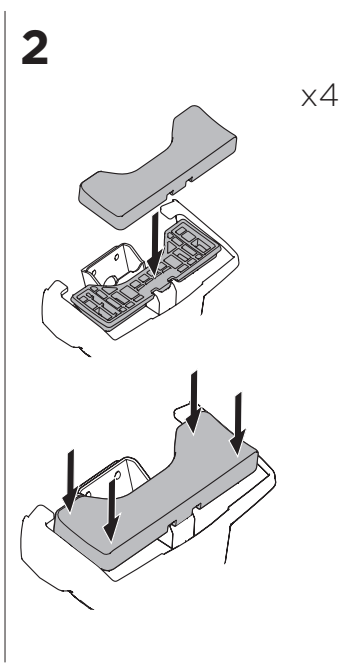

## Kit 145367

TOYOTA Prius (XW60), 5-dr Hatchback, 23-

ISO 11154-E

Bring your life  
thule.com

THULE WingBar Evo	THULE WingBar Edge	THULE WingBar	THULE SquareBar Evo	<b>Evo X (scale)</b>	<b>Edge X (scale)</b>
<b>TOYOTA Prius (XW60), 5-dr Hatchback, 23-</b>				<b>45</b>	<b>G</b>
THULE ProBar Evo	THULE SlideBar Evo				<b>X (mm/inch)</b>
<b>TOYOTA Prius (XW60), 5-dr Hatchback, 23-</b>				<b>1101 mm / 43 3/8"</b>	

THULE WingBar Evo	THULE WingBar Edge	THULE WingBar	THULE SquareBar Evo	<b>Evo Y (scale)</b>	<b>Edge Y (scale)</b>
<b>TOYOTA Prius (XW60), 5-dr Hatchback, 23-</b>				<b>33,5</b>	<b>L</b>
THULE ProBar Evo	THULE SlideBar Evo				<b>Y (mm/inch)</b>
<b>TOYOTA Prius (XW60), 5-dr Hatchback, 23-</b>				<b>986 mm / 38 7/8"</b>	