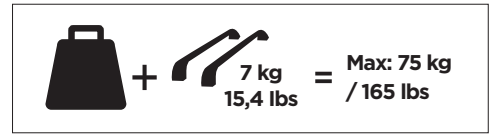

## Kit 145367

TOYOTA Prius (XW60), 5-dr Hatchback, 23-

ISO 11154-E

Bring your life  
thule.com

THULE WingBar Evo	THULE WingBar Edge	THULE WingBar	THULE SquareBar Evo	<b>Evo X (scale)</b>	<b>Edge X (scale)</b>
<b>TOYOTA Prius (XW60), 5-dr Hatchback, 23-</b>				<b>45</b>	<b>G</b>
THULE ProBar Evo	THULE SlideBar Evo				<b>X (mm/inch)</b>
<b>TOYOTA Prius (XW60), 5-dr Hatchback, 23-</b>				<b>1101 mm / 43 3/8"</b>	