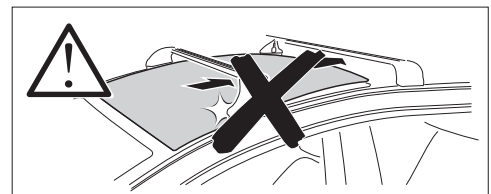

## Kit 145367

TOYOTA Prius (XW60), 5-dr Hatchback, 23-

ISO 11154-E

Bring your life  
thule.com

THULE WingBar Evo	THULE WingBar Edge	THULE WingBar	THULE SquareBar Evo	<b>Evo X (scale)</b>	<b>Edge X (scale)</b>
<b>TOYOTA Prius (XW60), 5-dr Hatchback, 23-</b>				<b>45</b>	<b>G</b>
THULE ProBar Evo	THULE SlideBar Evo				<b>X (mm/inch)</b>
<b>TOYOTA Prius (XW60), 5-dr Hatchback, 23-</b>				<b>1101 mm / 43 3/8"</b>	