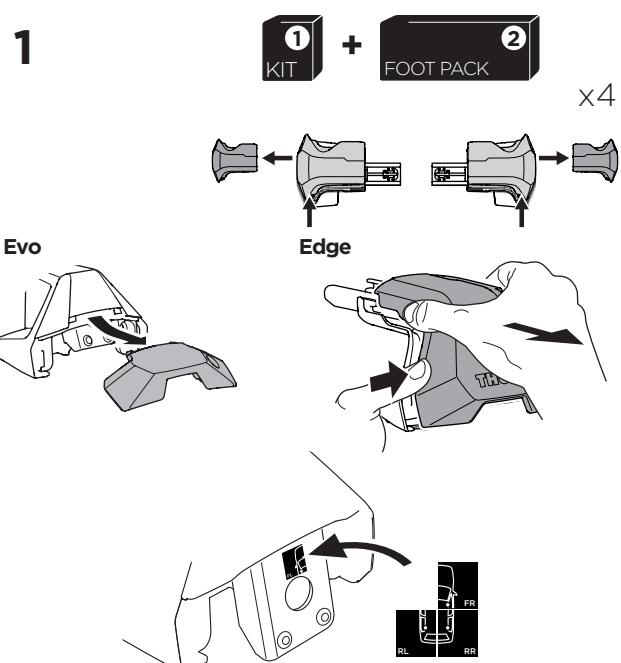

## Kit 145367

TOYOTA Prius (XW60), 5-dr Hatchback, 23-

ISO 11154-E

Bring your life  
thule.com

THULE WingBar Evo	THULE WingBar Edge	THULE WingBar	THULE SquareBar Evo	<b>Evo X (scale)</b>	<b>Edge X (scale)</b>
<b>TOYOTA Prius (XW60), 5-dr Hatchback, 23-</b>				<b>45</b>	<b>G</b>
THULE ProBar Evo	THULE SlideBar Evo				<b>X (mm/inch)</b>
<b>TOYOTA Prius (XW60), 5-dr Hatchback, 23-</b>				<b>1101 mm / 43 3/8"</b>	

THULE WingBar Evo	THULE WingBar Edge	THULE WingBar	THULE SquareBar Evo	<b>Evo Y (scale)</b>	<b>Edge Y (scale)</b>
<b>TOYOTA Prius (XW60), 5-dr Hatchback, 23-</b>				<b>33,5</b>	<b>L</b>
THULE ProBar Evo	THULE SlideBar Evo				<b>Y (mm/inch)</b>
<b>TOYOTA Prius (XW60), 5-dr Hatchback, 23-</b>				<b>986 mm / 38 7/8"</b>	