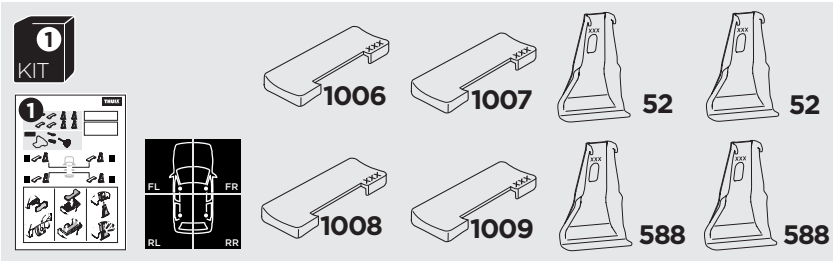

# 1

## Kit 145367

TOYOTA Prius (XW60), 5-dr Hatchback, 23-

ISO 11154-E

Bring your life  
thule.com

THULE WingBar Evo	THULE WingBar Edge	THULE WingBar	THULE SquareBar Evo	<b>Evo X (scale)</b>	<b>Edge X (scale)</b>
<b>TOYOTA Prius (XW60), 5-dr Hatchback, 23-</b>				<b>45</b>	<b>G</b>
THULE ProBar Evo	THULE SlideBar Evo				<b>X (mm/inch)</b>
<b>TOYOTA Prius (XW60), 5-dr Hatchback, 23-</b>				<b>1101 mm / 43 3/8"</b>	

THULE WingBar Evo	THULE WingBar Edge	THULE WingBar	THULE SquareBar Evo	<b>Evo Y (scale)</b>	<b>Edge Y (scale)</b>
<b>TOYOTA Prius (XW60), 5-dr Hatchback, 23-</b>				<b>33,5</b>	<b>L</b>
THULE ProBar Evo	THULE SlideBar Evo				<b>Y (mm/inch)</b>
<b>TOYOTA Prius (XW60), 5-dr Hatchback, 23-</b>				<b>986 mm / 38 7/8"</b>	

	<b>W (mm/inch)</b>	<b>Z (mm/inch)</b>
<b>TOYOTA Prius (XW60), 5-dr Hatchback, 23-</b>	<b>700 mm / 27 1/2"</b>	<b>230 mm / 9"</b>