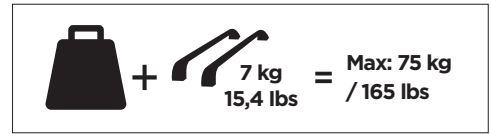

## Kit 145391

PEUGEOT 3008, 5-dr SUV, 24-  
PEUGEOT E-3008, 5-dr SUV, 24-

ISO 11154-E

Bring your life  
thule.com

THULE WingBar Evo	THULE WingBar Edge	THULE WingBar	THULE SquareBar Evo	Evo X (scale)	Edge X (scale)
PEUGEOT 3008, 5-dr SUV, 24-				42,5	L
PEUGEOT E-3008, 5-dr SUV, 24-				42,5	L

THULE ProBar Evo	THULE SlideBar Evo	X (mm/inch)
PEUGEOT 3008, 5-dr SUV, 24-		1076 mm / 42 3/8"
PEUGEOT E-3008, 5-dr SUV, 24-		1076 mm / 42 3/8"

THULE WingBar Evo	THULE WingBar Edge	THULE WingBar	THULE SquareBar Evo	Evo Y (scale)	Edge Y (scale)
PEUGEOT 3008, 5-dr SUV, 24-				41	O
PEUGEOT E-3008, 5-dr SUV, 24-				41	O