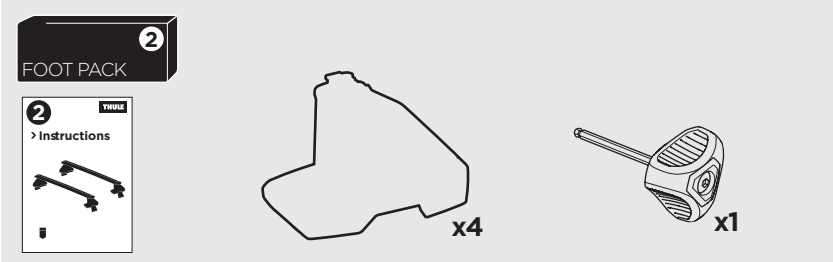

## Kit 145391

PEUGEOT 3008, 5-dr SUV, 24-  
PEUGEOT E-3008, 5-dr SUV, 24-

ISO 11154-E

Bring your life  
thule.com

THULE WingBar Evo	THULE WingBar Edge	THULE WingBar	THULE SquareBar Evo	Evo X (scale)	Edge X (scale)
PEUGEOT 3008, 5-dr SUV, 24-				42,5	L
PEUGEOT E-3008, 5-dr SUV, 24-				42,5	L

THULE ProBar Evo	THULE SlideBar Evo	X (mm/inch)
PEUGEOT 3008, 5-dr SUV, 24-		1076 mm / 42 3/8"
PEUGEOT E-3008, 5-dr SUV, 24-		1076 mm / 42 3/8"

THULE WingBar Evo	THULE WingBar Edge	THULE WingBar	THULE SquareBar Evo	Evo Y (scale)	Edge Y (scale)
PEUGEOT 3008, 5-dr SUV, 24-				41	O
PEUGEOT E-3008, 5-dr SUV, 24-				41	O

THULE ProBar Evo	THULE SlideBar Evo	Y (mm/inch)
PEUGEOT 3008, 5-dr SUV, 24-		1061 mm / 41 3/4"
PEUGEOT E-3008, 5-dr SUV, 24-		1061 mm / 41 3/4"

	W (mm/inch)	Z (mm/inch)
PEUGEOT 3008, 5-dr SUV, 24-	722 mm / 28 3/8"	226 mm / 8 7/8"
PEUGEOT E-3008, 5-dr SUV, 24-	722 mm / 28 3/8"	226 mm / 8 7/8"