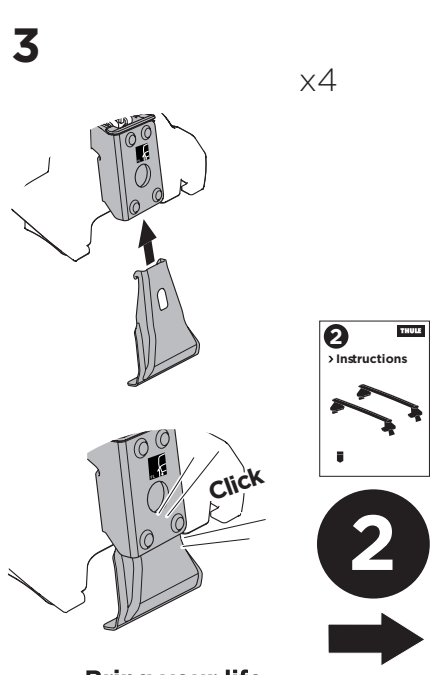

## Kit 145391

PEUGEOT 3008, 5-dr SUV, 24-  
PEUGEOT E-3008, 5-dr SUV, 24-

ISO 11154-E

Bring your life  
thule.com

THULE WingBar Evo	THULE WingBar Edge	THULE WingBar	THULE SquareBar Evo	Evo X (scale)	Edge X (scale)
PEUGEOT 3008, 5-dr SUV, 24-				42,5	L
PEUGEOT E-3008, 5-dr SUV, 24-				42,5	L

THULE ProBar Evo	THULE SlideBar Evo	X (mm/inch)
PEUGEOT 3008, 5-dr SUV, 24-		1076 mm / 42 3/8"
PEUGEOT E-3008, 5-dr SUV, 24-		1076 mm / 42 3/8"

THULE WingBar Evo	THULE WingBar Edge	THULE WingBar	THULE SquareBar Evo	Evo Y (scale)	Edge Y (scale)
PEUGEOT 3008, 5-dr SUV, 24-				41	O
PEUGEOT E-3008, 5-dr SUV, 24-				41	O

THULE ProBar Evo	THULE SlideBar Evo	Y (mm/inch)
PEUGEOT 3008, 5-dr SUV, 24-		1061 mm / 41 3/4"
PEUGEOT E-3008, 5-dr SUV, 24-		1061 mm / 41 3/4"

	W (mm/inch)	Z (mm/inch)
PEUGEOT 3008, 5-dr SUV, 24-	722 mm / 28 3/8"	226 mm / 8 7/8"
PEUGEOT E-3008, 5-dr SUV, 24-	722 mm / 28 3/8"	226 mm / 8 7/8"