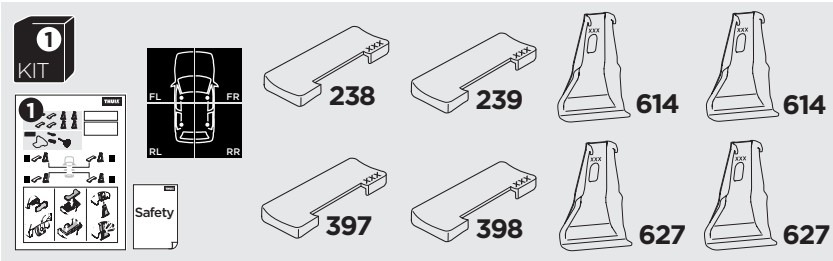

## Kit 145391

PEUGEOT 3008, 5-dr SUV, 24-  
PEUGEOT E-3008, 5-dr SUV, 24-

ISO 11154-E

Bring your life  
thule.com

THULE WingBar Evo	THULE WingBar Edge	THULE WingBar	THULE SquareBar Evo	Evo X (scale)	Edge X (scale)
PEUGEOT 3008, 5-dr SUV, 24-				42,5	L
PEUGEOT E-3008, 5-dr SUV, 24-				42,5	L

THULE ProBar Evo	THULE SlideBar Evo	X (mm/inch)
PEUGEOT 3008, 5-dr SUV, 24-		1076 mm / 42 3/8"
PEUGEOT E-3008, 5-dr SUV, 24-		1076 mm / 42 3/8"

THULE WingBar Evo	THULE WingBar Edge	THULE WingBar	THULE SquareBar Evo	Evo Y (scale)	Edge Y (scale)
PEUGEOT 3008, 5-dr SUV, 24-				41	O
PEUGEOT E-3008, 5-dr SUV, 24-				41	O

THULE ProBar Evo	THULE SlideBar Evo	Y (mm/inch)
PEUGEOT 3008, 5-dr SUV, 24-		1061 mm / 41 3/4"
PEUGEOT E-3008, 5-dr SUV, 24-		1061 mm / 41 3/4"

	W (mm/inch)	Z (mm/inch)
PEUGEOT 3008, 5-dr SUV, 24-	722 mm / 28 3/8"	226 mm / 8 7/8"
PEUGEOT E-3008, 5-dr SUV, 24-	722 mm / 28 3/8"	226 mm / 8 7/8"