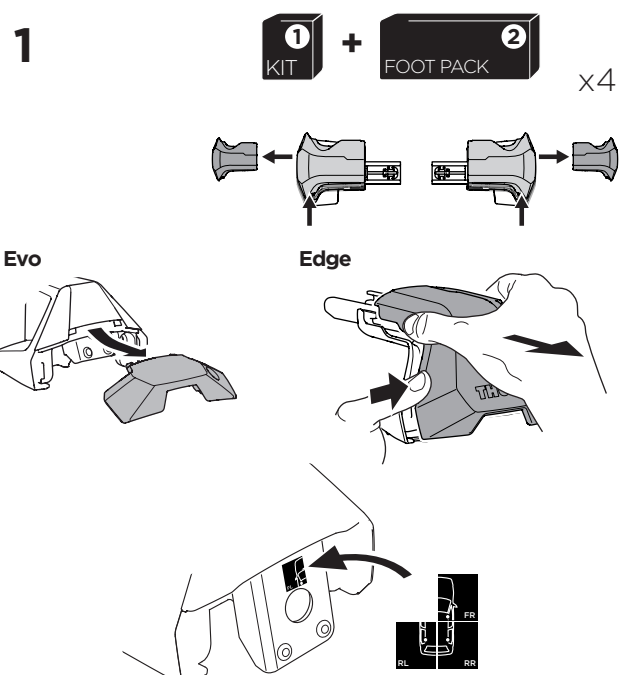

## Kit 145391

PEUGEOT 3008, 5-dr SUV, 24-  
PEUGEOT E-3008, 5-dr SUV, 24-

ISO 11154-E

Bring your life  
thule.com

THULE WingBar Evo	THULE WingBar Edge	THULE WingBar	THULE SquareBar Evo	Evo X (scale)	Edge X (scale)
PEUGEOT 3008, 5-dr SUV, 24-				42,5	L
PEUGEOT E-3008, 5-dr SUV, 24-				42,5	L

THULE ProBar Evo	THULE SlideBar Evo	X (mm/inch)
PEUGEOT 3008, 5-dr SUV, 24-		1076 mm / 42 3/8"
PEUGEOT E-3008, 5-dr SUV, 24-		1076 mm / 42 3/8"

THULE WingBar Evo	THULE WingBar Edge	THULE WingBar	THULE SquareBar Evo	Evo Y (scale)	Edge Y (scale)
PEUGEOT 3008, 5-dr SUV, 24-				41	O
PEUGEOT E-3008, 5-dr SUV, 24-				41	O

THULE ProBar Evo	THULE SlideBar Evo	Y (mm/inch)
PEUGEOT 3008, 5-dr SUV, 24-		1061 mm / 41 3/4"
PEUGEOT E-3008, 5-dr SUV, 24-		1061 mm / 41 3/4"

	W (mm/inch)	Z (mm/inch)
PEUGEOT 3008, 5-dr SUV, 24-	722 mm / 28 3/8"	226 mm / 8 7/8"
PEUGEOT E-3008, 5-dr SUV, 24-	722 mm / 28 3/8"	226 mm / 8 7/8"