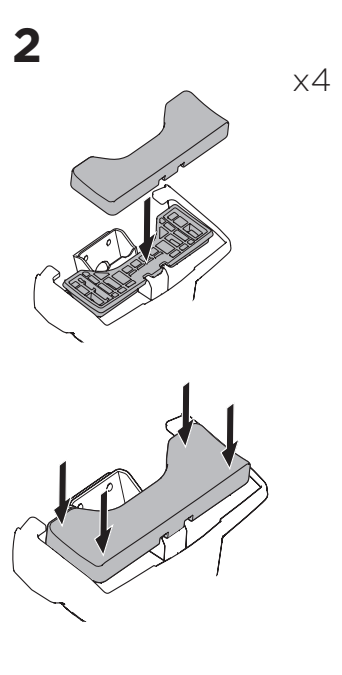

## Kit 145391

PEUGEOT 3008, 5-dr SUV, 24-  
PEUGEOT E-3008, 5-dr SUV, 24-

ISO 11154-E

Bring your life  
thule.com

THULE WingBar Evo	THULE WingBar Edge	THULE WingBar	THULE SquareBar Evo	Evo X (scale)	Edge X (scale)
PEUGEOT 3008, 5-dr SUV, 24-				42,5	L
PEUGEOT E-3008, 5-dr SUV, 24-				42,5	L

THULE ProBar Evo	THULE SlideBar Evo	X (mm/inch)
PEUGEOT 3008, 5-dr SUV, 24-		1076 mm / 42 3/8"
PEUGEOT E-3008, 5-dr SUV, 24-		1076 mm / 42 3/8"

THULE WingBar Evo	THULE WingBar Edge	THULE WingBar	THULE SquareBar Evo	Evo Y (scale)	Edge Y (scale)
PEUGEOT 3008, 5-dr SUV, 24-				41	O
PEUGEOT E-3008, 5-dr SUV, 24-				41	O

THULE ProBar Evo	THULE SlideBar Evo	Y (mm/inch)
PEUGEOT 3008, 5-dr SUV, 24-		1061 mm / 41 3/4"
PEUGEOT E-3008, 5-dr SUV, 24-		1061 mm / 41 3/4"

	W (mm/inch)	Z (mm/inch)
PEUGEOT 3008, 5-dr SUV, 24-	722 mm / 28 3/8"	226 mm / 8 7/8"
PEUGEOT E-3008, 5-dr SUV, 24-	722 mm / 28 3/8"	226 mm / 8 7/8"