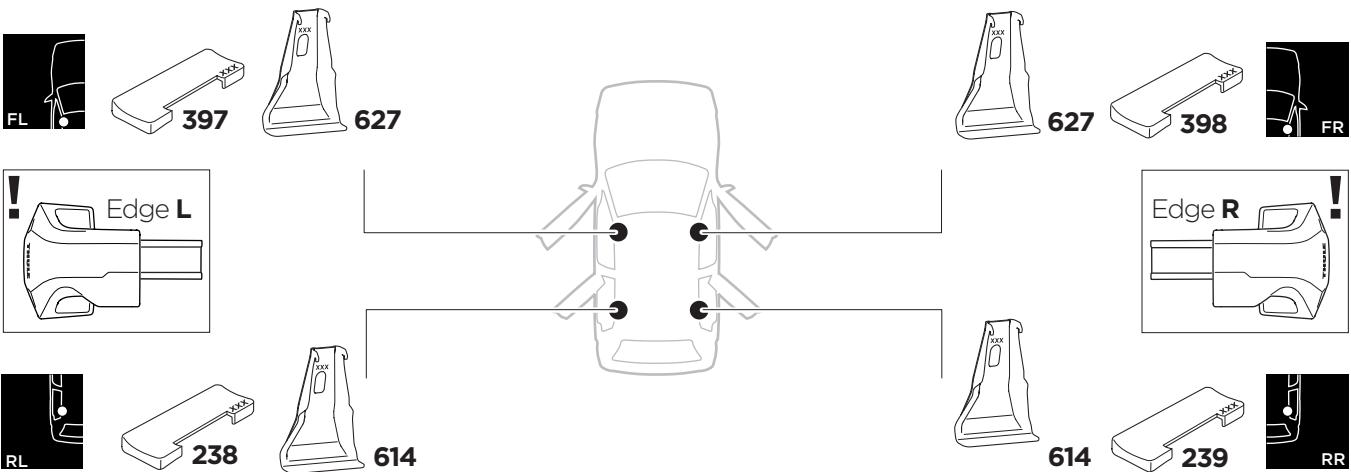

## Kit 145391

PEUGEOT 3008, 5-dr SUV, 24-  
PEUGEOT E-3008, 5-dr SUV, 24-

ISO 11154-E

Bring your life  
thule.com

THULE WingBar Evo	THULE WingBar Edge	THULE WingBar	THULE SquareBar Evo	Evo X (scale)	Edge X (scale)
PEUGEOT 3008, 5-dr SUV, 24-				42,5	L
PEUGEOT E-3008, 5-dr SUV, 24-				42,5	L

THULE ProBar Evo	THULE SlideBar Evo	X (mm/inch)
PEUGEOT 3008, 5-dr SUV, 24-		1076 mm / 42 3/8"
PEUGEOT E-3008, 5-dr SUV, 24-		1076 mm / 42 3/8"

THULE WingBar Evo	THULE WingBar Edge	THULE WingBar	THULE SquareBar Evo	Evo Y (scale)	Edge Y (scale)
PEUGEOT 3008, 5-dr SUV, 24-				41	O
PEUGEOT E-3008, 5-dr SUV, 24-				41	O

THULE ProBar Evo	THULE SlideBar Evo	Y (mm/inch)
PEUGEOT 3008, 5-dr SUV, 24-		1061 mm / 41 3/4"
PEUGEOT E-3008, 5-dr SUV, 24-		1061 mm / 41 3/4"

	W (mm/inch)	Z (mm/inch)
PEUGEOT 3008, 5-dr SUV, 24-	722 mm / 28 3/8"	226 mm / 8 7/8"
PEUGEOT E-3008, 5-dr SUV, 24-	722 mm / 28 3/8"	226 mm / 8 7/8"