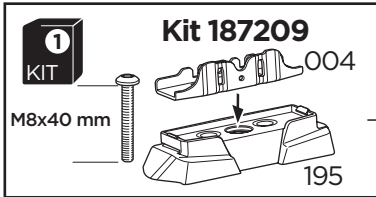

M8x55 mm  
50108 x4

**2**  
KIT

Safety

004 x2

195 x2

**Kit 187082**

6 mm  
50229 x1

M8x40 mm  
50603 x4

EXT.  
PAD

760 x2

**x2**

Bring your life  
thule.com

**i**

**Kit 187082**

**Kit 187082**

**Kit 18709**