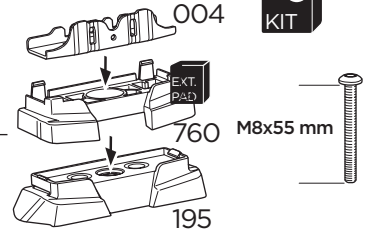

M8x55 mm  
50108 x4

**2**  
KIT

Safety

004 x2

195 x2

**Kit 187082**

6 mm  
50229 x1

M8x40 mm  
50603 x4

EXT.  
PAD

760 x2

**x2**

Bring your life  
thule.com

**i**

**Kit 187082**

**Kit 187082**

**Kit 18709**