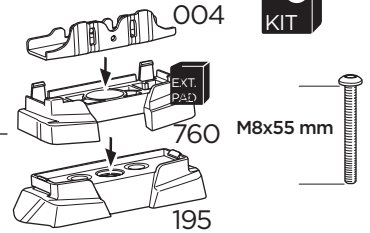

i

Kit 187082

Kit 187082

Kit 18709

Kit 18709

Kit 187082

Kit 187082