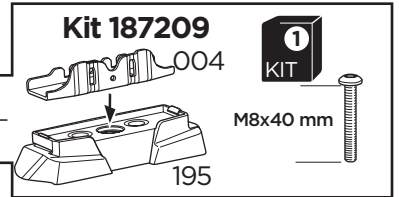

M8x55 mm  
50108 x4

**2**  
KIT

Safety

004 x2

195 x2

**Kit 187082**

6 mm  
50229 x1

M8x40 mm  
50603 x4

EXT.  
PAD

760 x2

**x2**

Bring your life  
thule.com

**i**

**Kit 187082**

**Kit 187082**

**Kit 18709**