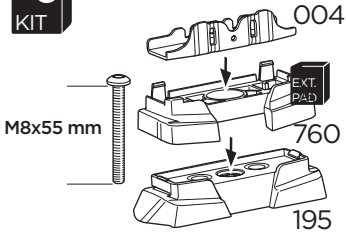

Kit 18709

Kit 187082