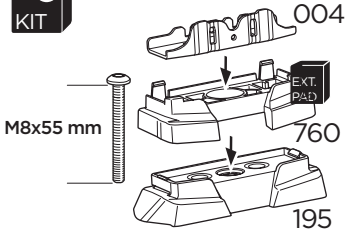

M8x55 mm  
50108 x4

**2**  
KIT

Safety

004 x2

195 x2

**Kit 187082**

6 mm  
50229 x1

M8x40 mm  
50603 x4

EXT.  
PAD

760 x2

**x2**

Bring your life  
thule.com

**i**

**Kit 187082**

**Kit 187082**

**Kit 18709**